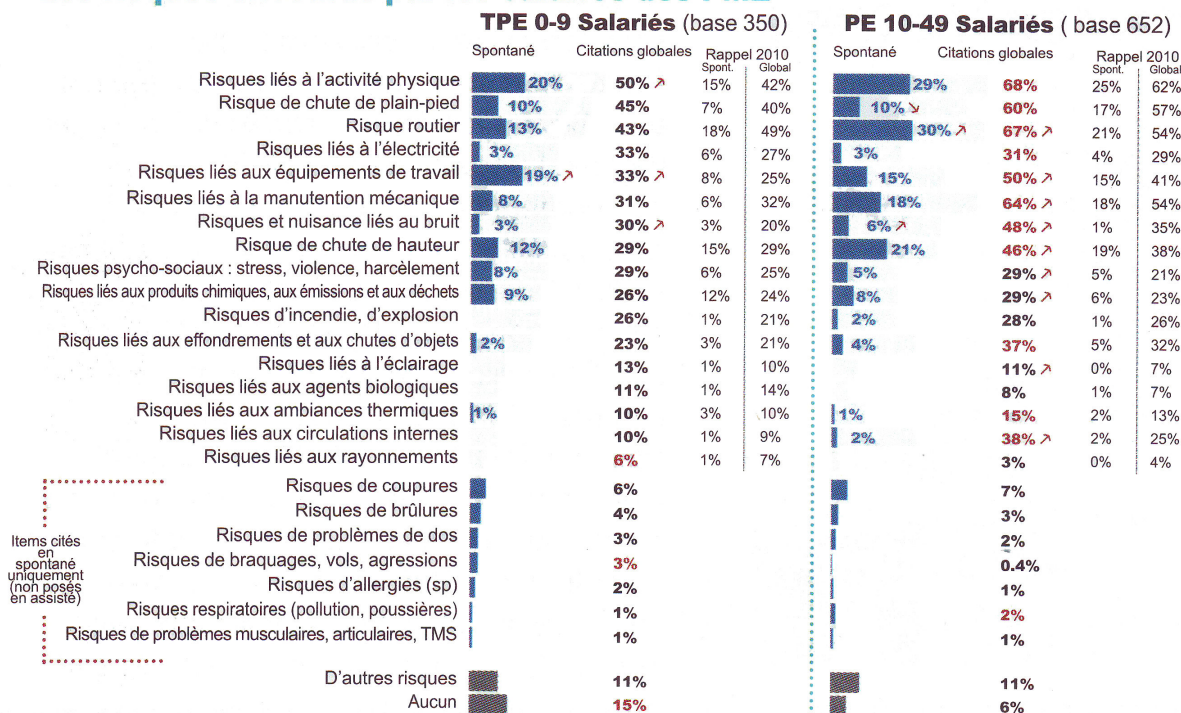

BAROMÈTRE

La sécurité dans les TPE

Les risques encourus par les salariés des PME

Retrouvez bon nombre de formations sur ces thématiques dans notre catalogue

en rubrique « sécurité » pour la majorité

et en rubrique « développement de nouvelles ressources » ou « management » pour les risques psycho-sociaux ou le harcèlement