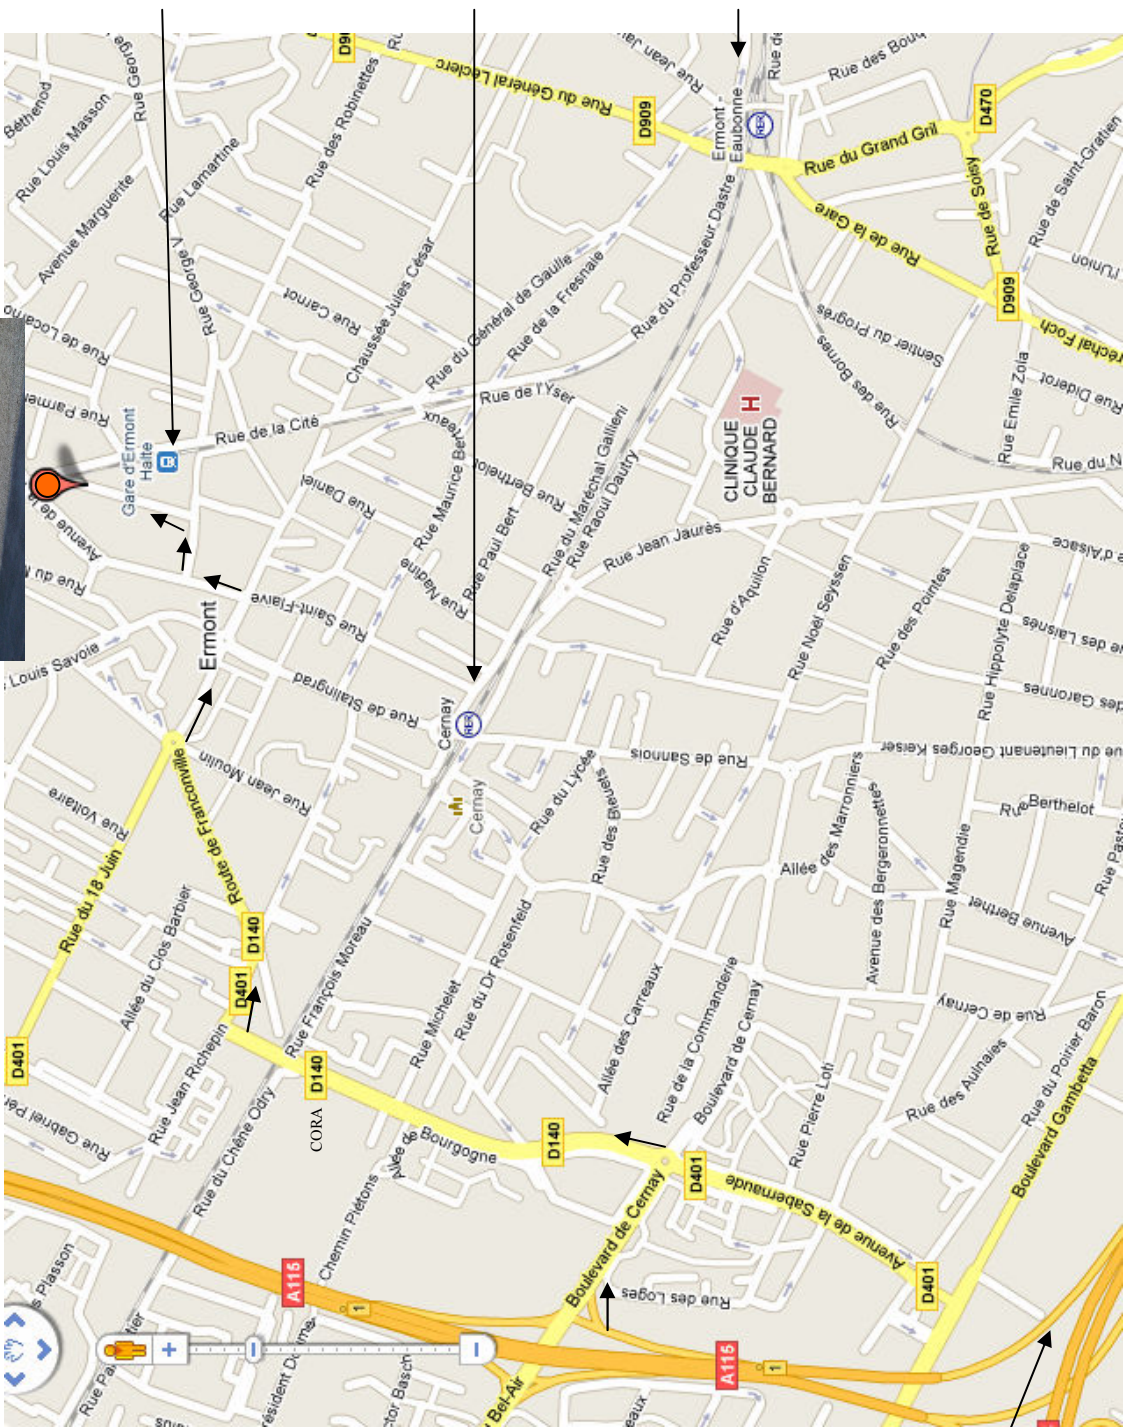

William Hamiot

16 bis avenue de la Réunion

95120 Ermont

06 63 58 49 30

01 39 97 19 23

au fond de l'impasse contre la chapelle

Gare SNCF Ermont Halte
(2 mn à pieds)

Gare RER C Cernay
(10 mn à pieds)

Gare SNCF & RER
Ermont Eaubonne
(20 mn à pieds)

Accès par A15 / A115
1^{er} sortie sur A115
direction Ermont centre